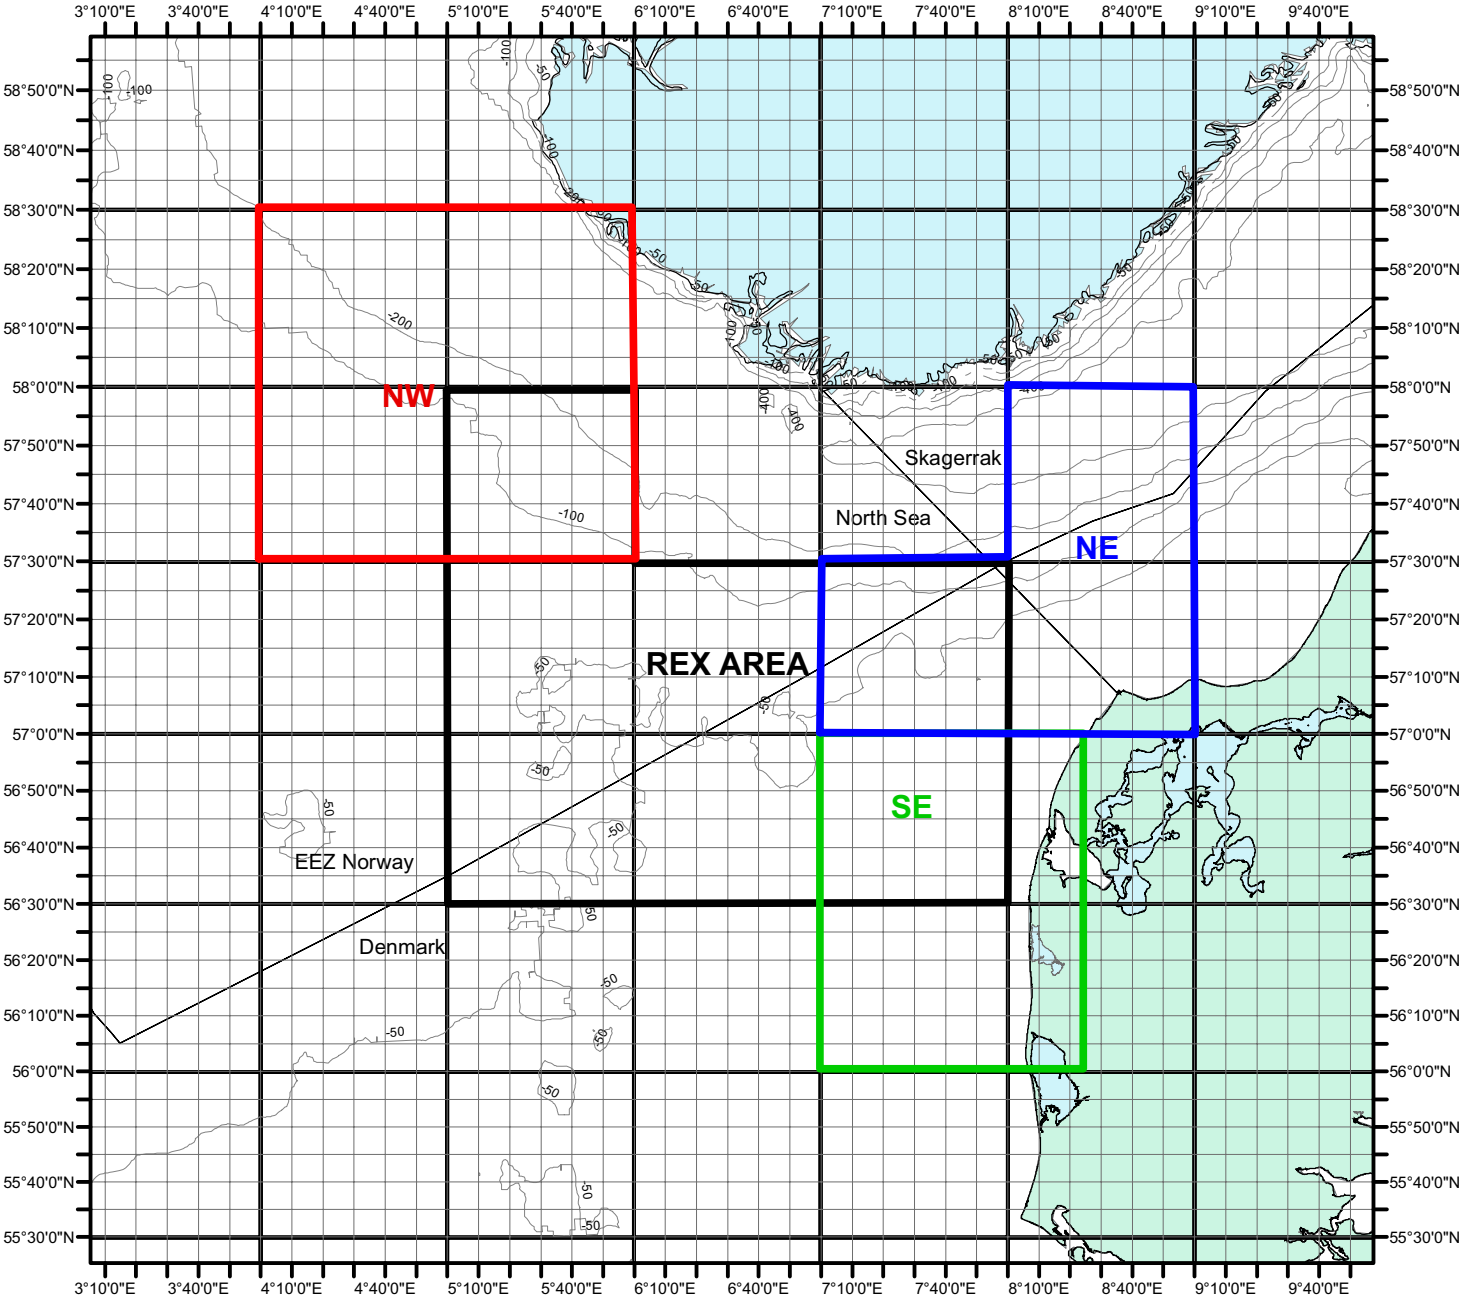

REX II området og de tre områder NW, NE og SE hvor gydemodne torsk skal mærkes.

IBTS 1Q 2008 Proposed Survey Grid
Denmark - DANA - 25.01 - 25.02 / 2008