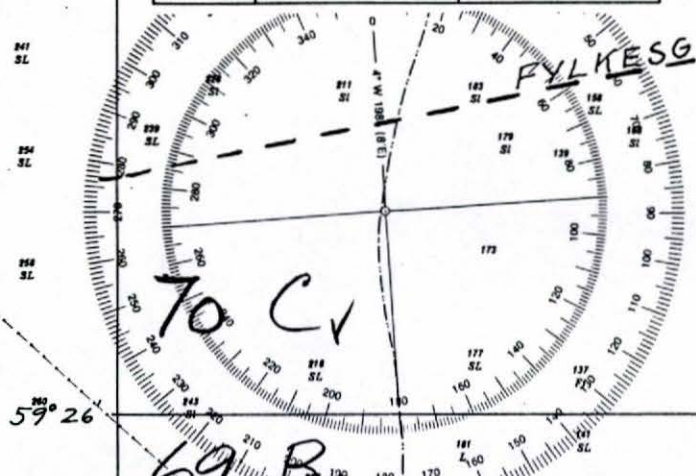

TARETRÅLING/HØSTEPLAN 5 ÅR SYKLUS

A	1/10-91	30/9-92
B	1/10-92	30/9-93
C	1/10-93	30/9-94
D	1/10-94	30/9-95
E	1/10-95	30/9-96
A	1/10-96	30/9-97
B	1/10-97	30/9-98
C	1/10-98	30/9-99
D	1/10-99	30/9-2000
E	1/10-2000	30/9-2001
A	1/10-2001	30/9-2002
B	1/10-2002	30/9-2003
C	1/10-2003	30/9-2004
D	1/10-2004	30/9-2005
E	1/10-2005	30/9-2006

TARETRÅNINGSFELT
ROGALAND (R)
ARK. NR. **4**. AV **4**...
KORRIGERT:

UTDRAG AV SJØKART **204**.

70° C ✓
69° B_s
68° B_v
67° A_v
65° E_s
64° D_v

59° 26'
59° 25'
59° 23.8'
59° 22.4'
59° 21.3'