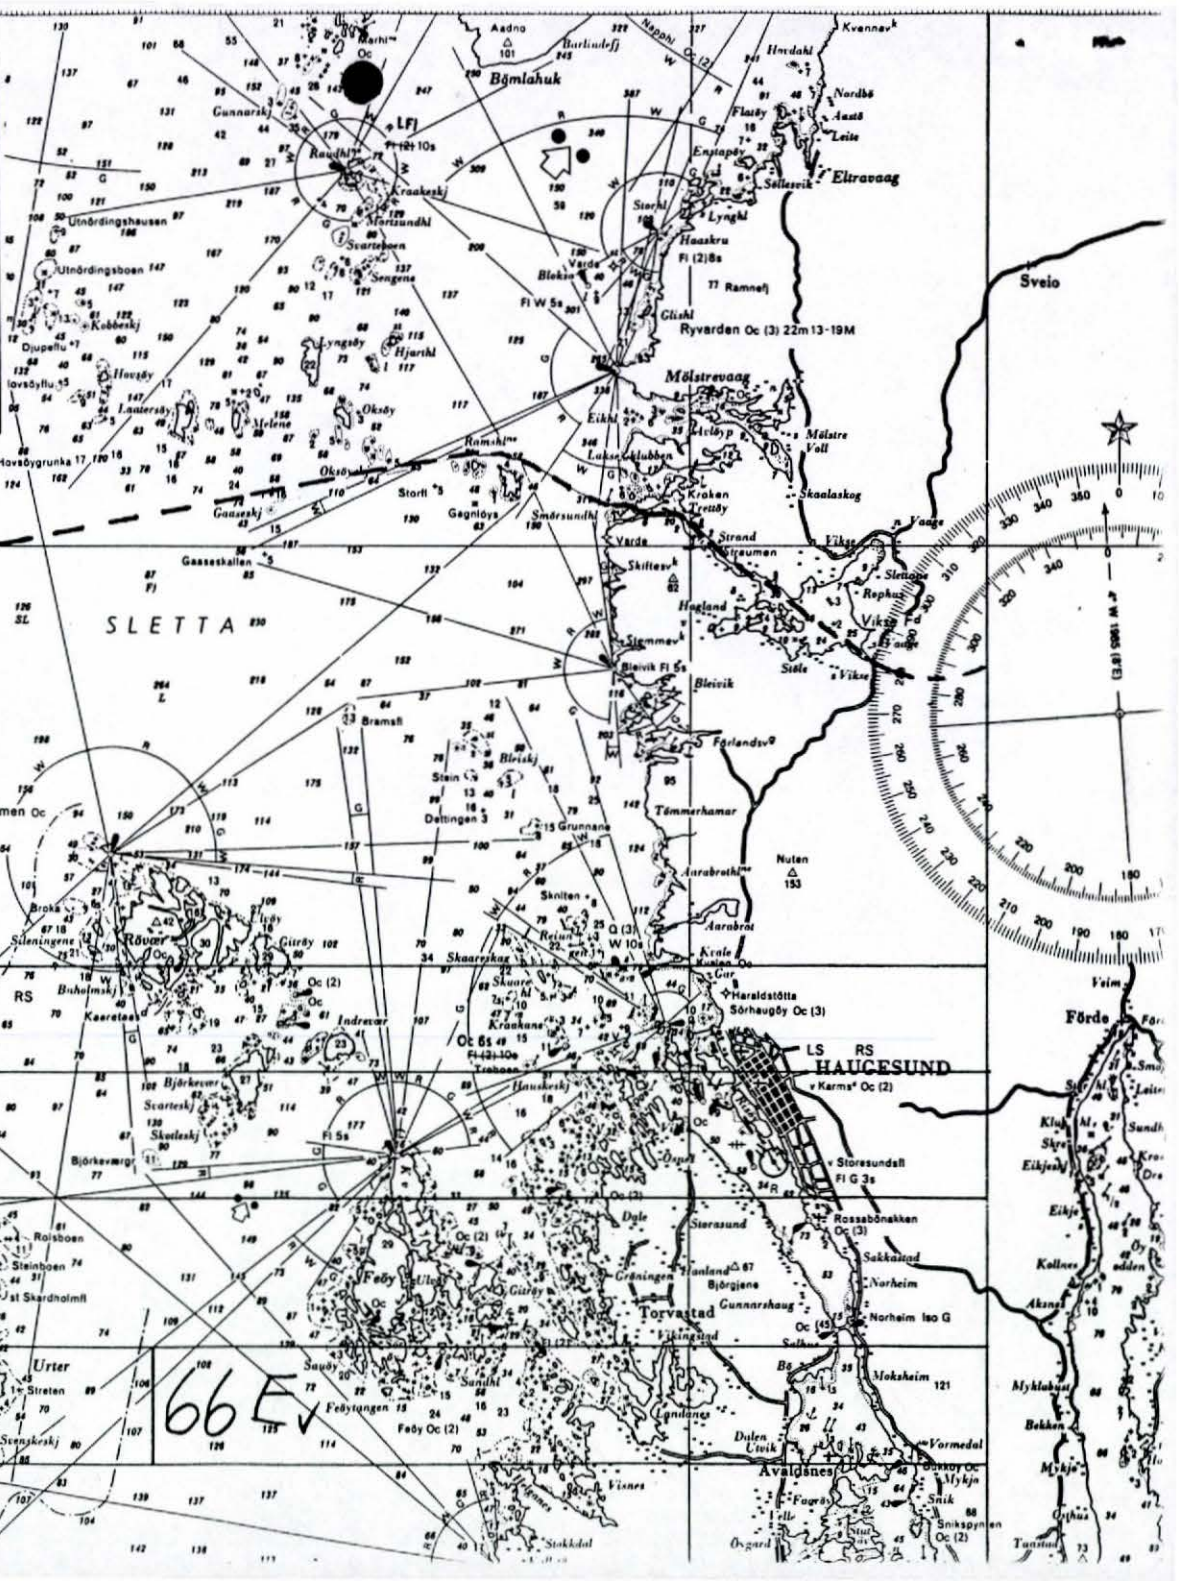

TARETRÅLING/HØSTEPLAN 5 ÅR SYKLUS

A	1/10-91	30/9-92
B	1/10-92	30/9-93
C	1/10-93	30/9-94
D	1/10-94	30/9-95
E	1/10-95	30/9-96
A	1/10-96	30/9-97
B	1/10-97	30/9-98
C	1/10-98	30/9-99
D	1/10-99	30/9-2000
E	1/10-2000	30/9-2001
A	1/10-2001	30/9-2002
B	1/10-2002	30/9-2003
C	1/10-2003	30/9-2004
D	1/10-2004	30/9-2005
E	1/10-2005	30/9-2006

TARETRÅNINGSFELT
ROGALAND (R)
ARK. NR. **4**. AV **4**...
KORRIGERT:

UTDRAG AV SJØKART **204**.

70° C ✓
69° B_s
68° B_v
67° A_v
65° E_s
64° D_v

59° 26'
59° 25'
59° 23.8'
59° 22.4'
59° 21.3'