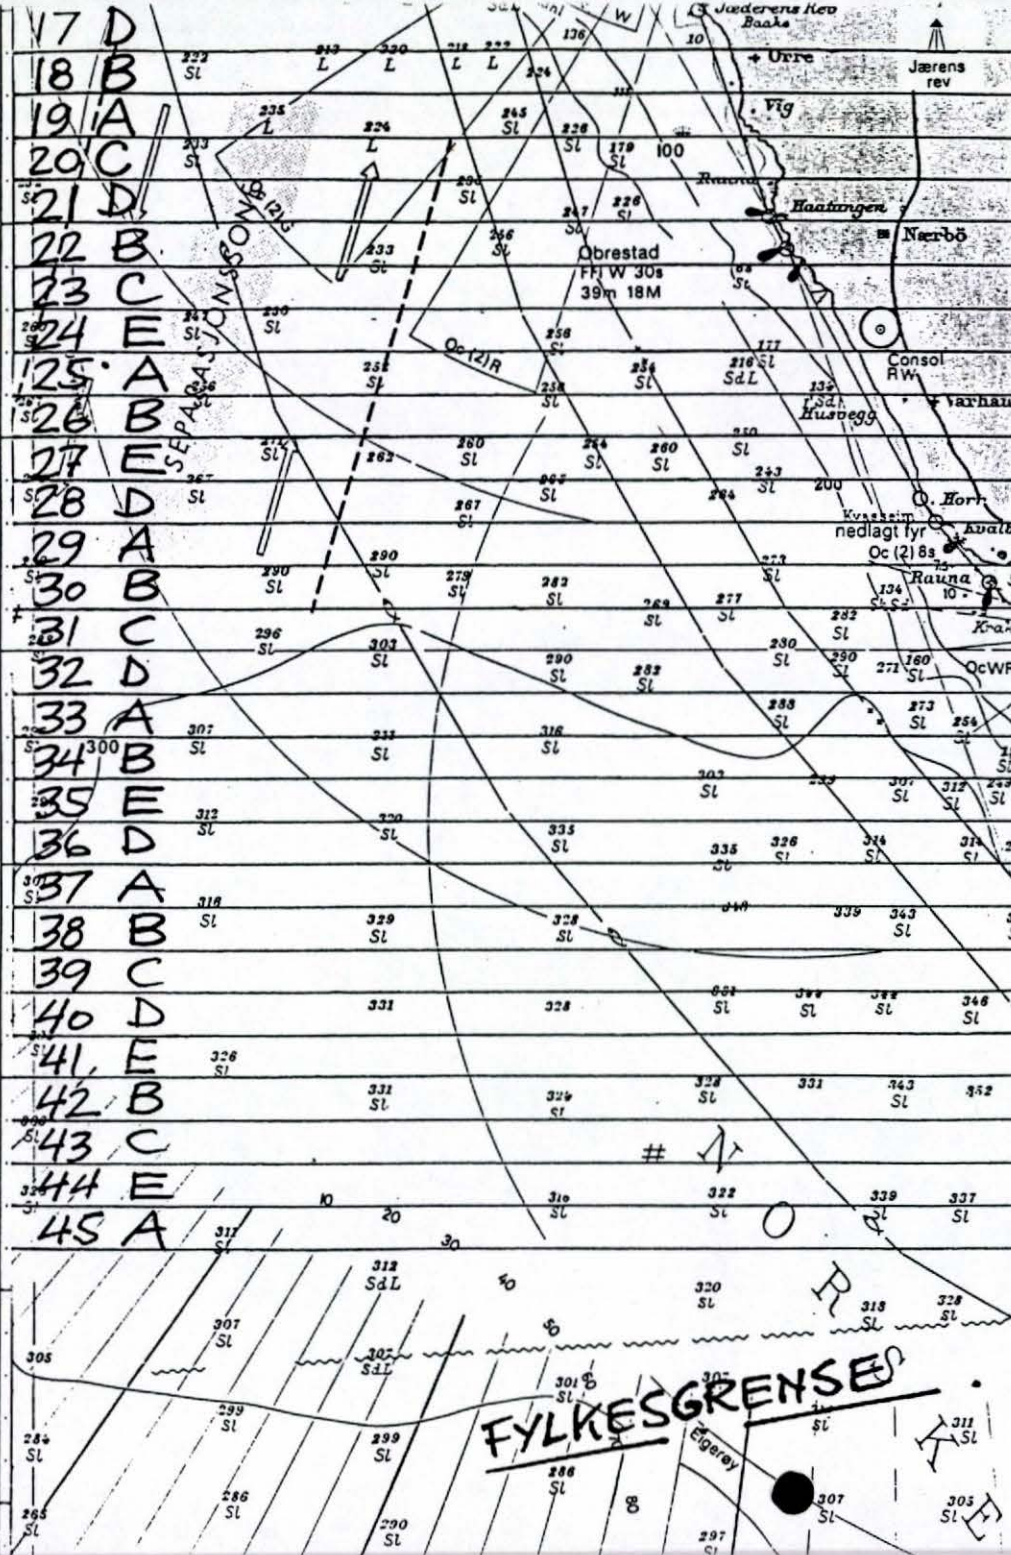

LANDTRÅDINGSBIL
ROGALAND (R)

ARK. NR. 1... AV... 4...
KORRIGERT:

UTDRAG AV SJØKART... 306

A	1/10-91	30/9-92
B	1/10-92	30/9-93
C	1/10-93	30/9-94
D	1/10-94	30/9-95
E	1/10-95	30/9-96
A	1/10-96	30/9-97
B	1/10-97	30/9-98
C	1/10-98	30/9-99
D	1/10-99	30/9-2000
E	1/10-2000	30/9-2001
A	1/10-2001	30/9-2002
B	1/10-2002	30/9-2003
C	1/10-2003	30/9-2004
D	1/10-2004	30/9-2005
E	1/10-2005	30/9-2006

FYLKESGRENSE

SUGNDELSSTRANDEN
Aktivitetssone. Se "Dnl", bind 1, Kart
Militærsoner. Se "Dnl", bind 1, Kart
Militærsoner. Se "Dnl", bind 1, Kart

FLEKKEFJ

Varnes FIWRG