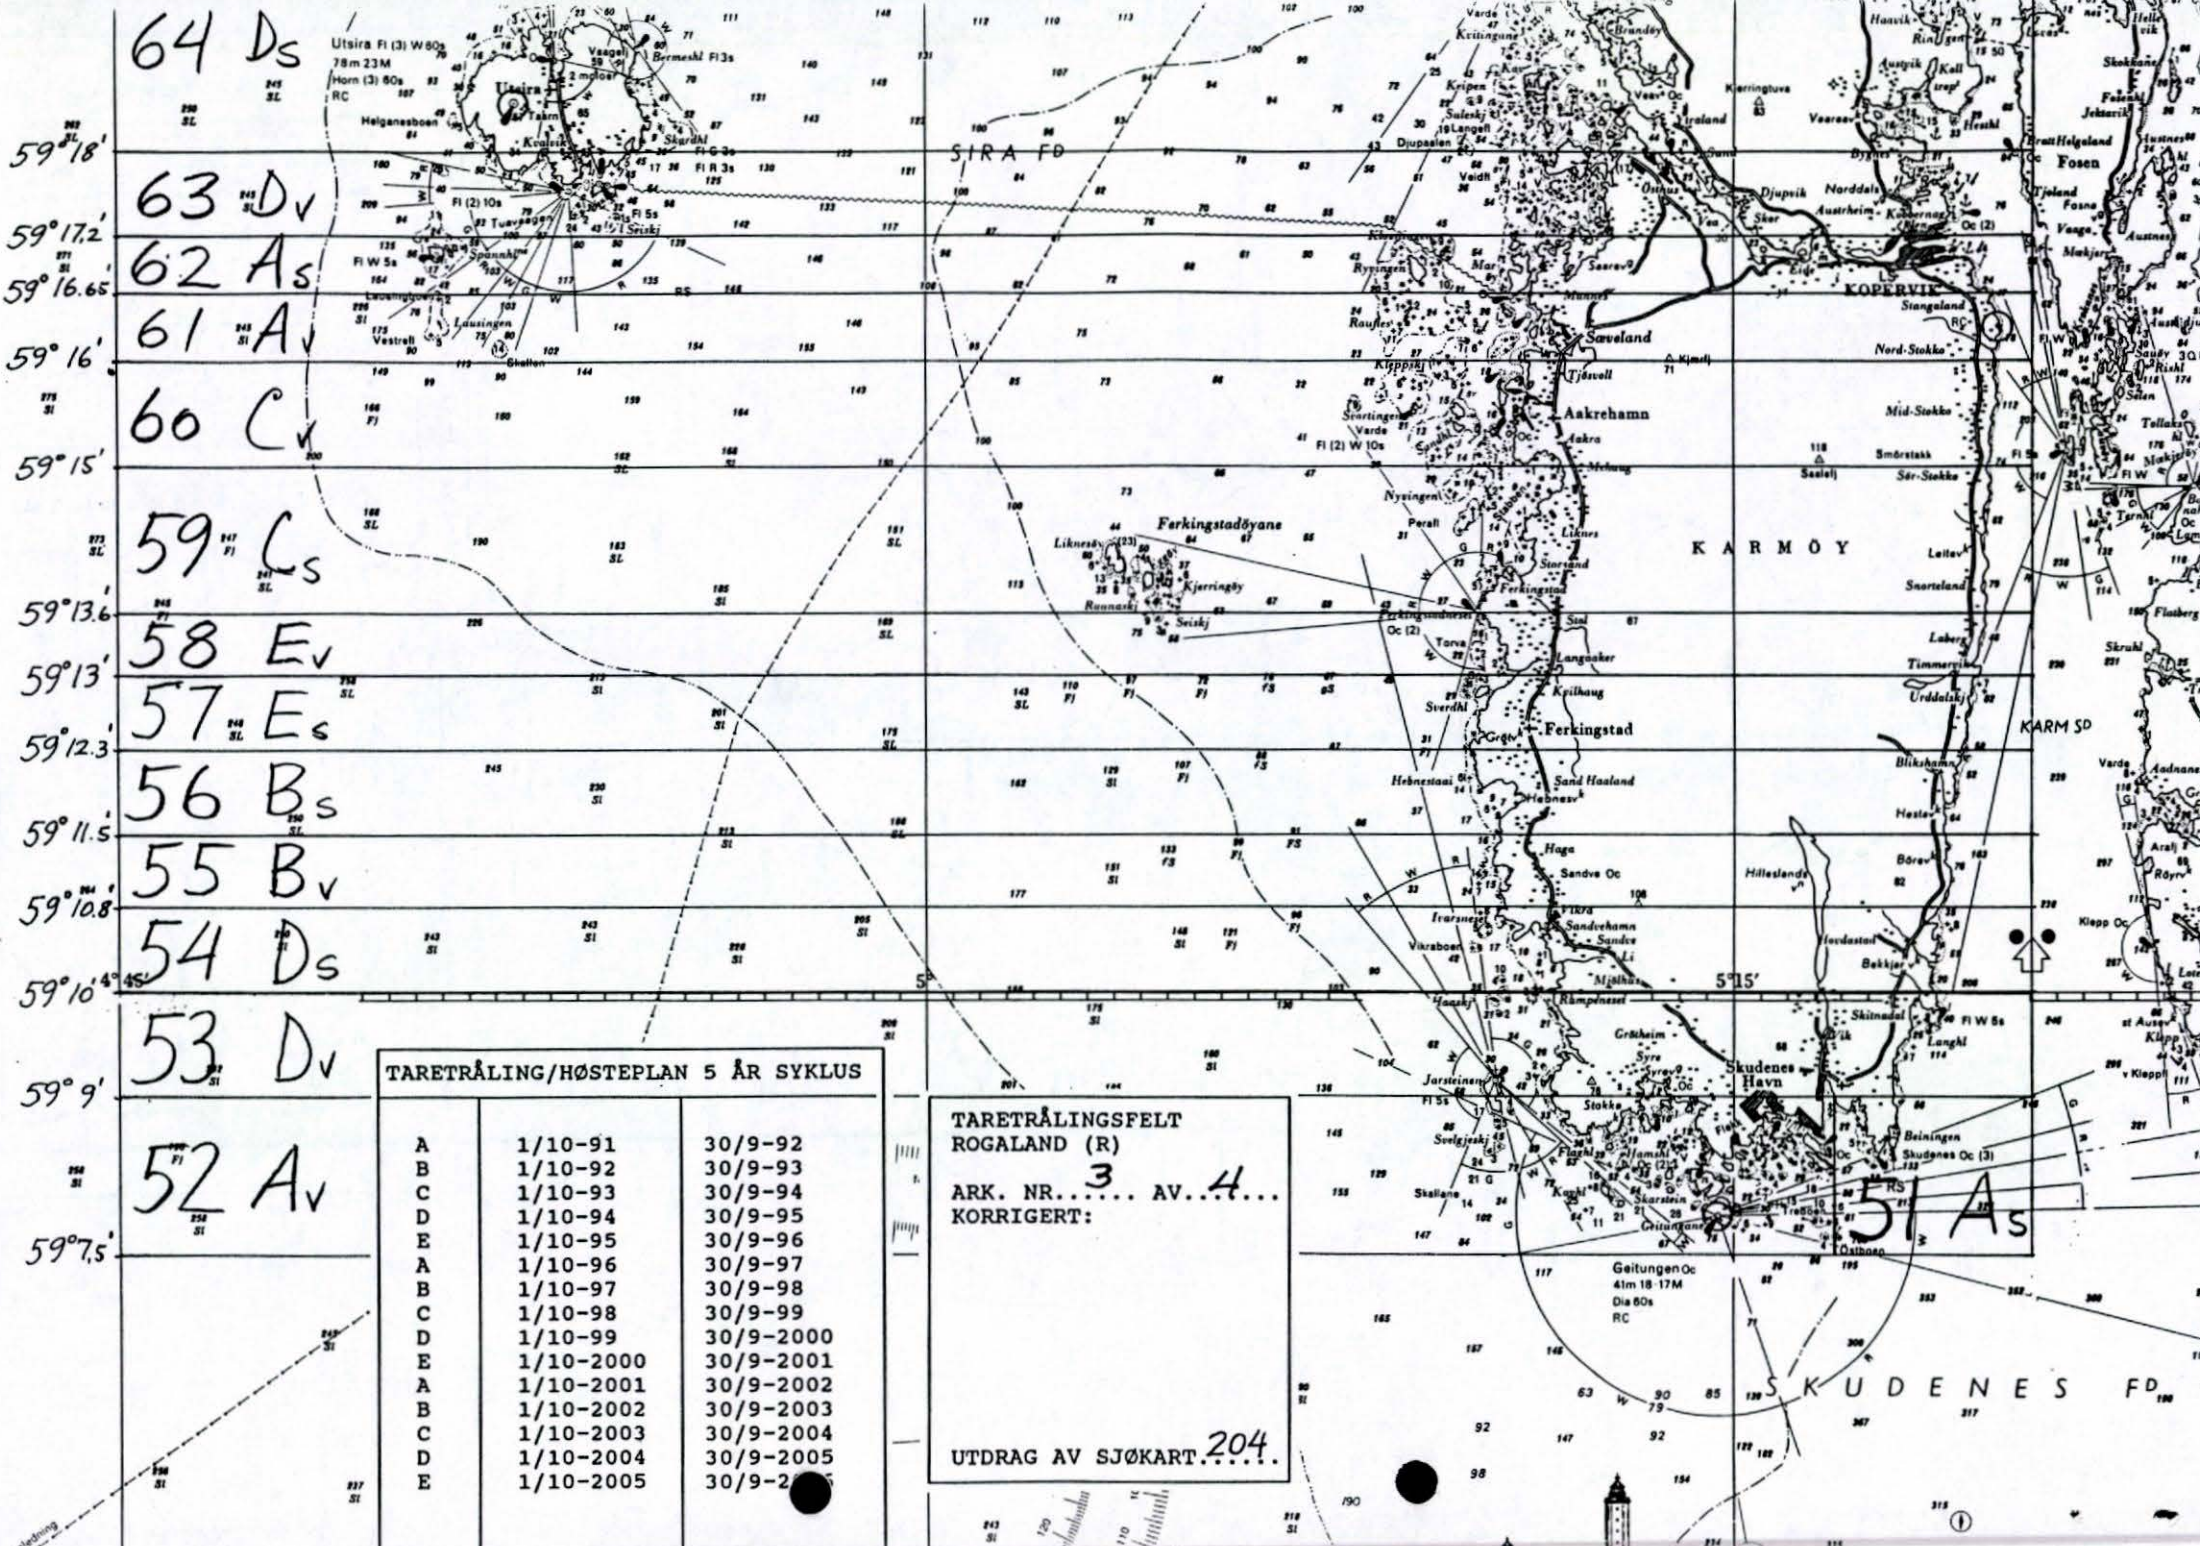

Det skal månedlig gis melding til fiskerisjefen om hvilke felt som skal tråles og tidsrommet for trålingen. Dessuten skal det gis melding om hvilke felt som er ferdigtrålt.

§ 6

I årene 1993 - 1996 er følgende felt utlagt for taretråling, jfr. kartbladene:

TARETRÅLING/HØSTEPLAN 5 ÅR SYKLUS

A	1/10-91	30/9-92
B	1/10-92	30/9-93
C	1/10-93	30/9-94
D	1/10-94	30/9-95
E	1/10-95	30/9-96
A	1/10-96	30/9-97
B	1/10-97	30/9-98
C	1/10-98	30/9-99
D	1/10-99	30/9-2000
E	1/10-2000	30/9-2001
A	1/10-2001	30/9-2002
B	1/10-2002	30/9-2003
C	1/10-2003	30/9-2004
D	1/10-2004	30/9-2005
E	1/10-2005	30/9-2006

60 Cv

59°15'

59 Cs

59°13.6'

58 Ev

59°13'

57 Es

59°12.3'